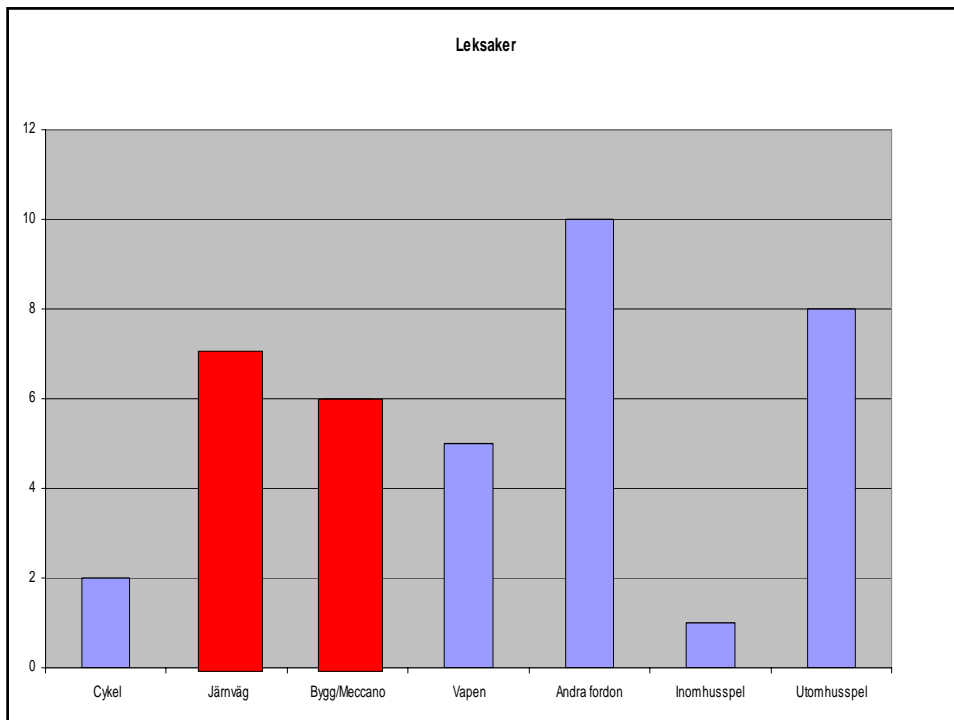

***De 2 heltäckande
frågorna:***

Är du född mellan 1943-1953?

*Vilka leksaker lekte du med när du var
mellan 5-10 år?*

S
V
A
R

SKISS II

Eftersom Meccano och Högskolan
fick mest svar hade jag varit
färdig på att kombinera dessa
från

LOK

TILL

MODELL-

JÄRNVÄG

FRÅN

MÄRKLIN

SKISS III