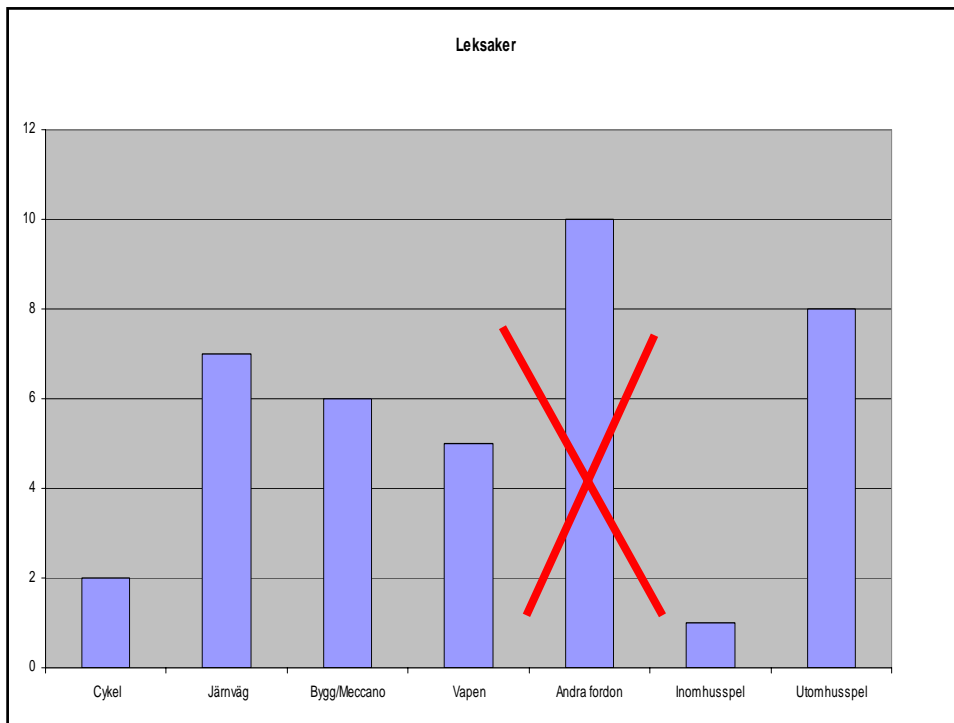

***De 2 heltäckande
frågorna:***

Är du född mellan 1943-1953?

*Vilka leksaker lekte du med när du var
mellan 5-10 år?*

S
V
A
R

SKISS II

Eftersom Meccano och Högskolan
fick mest svar hade jag varit
färdig på att kombinera dessa
från