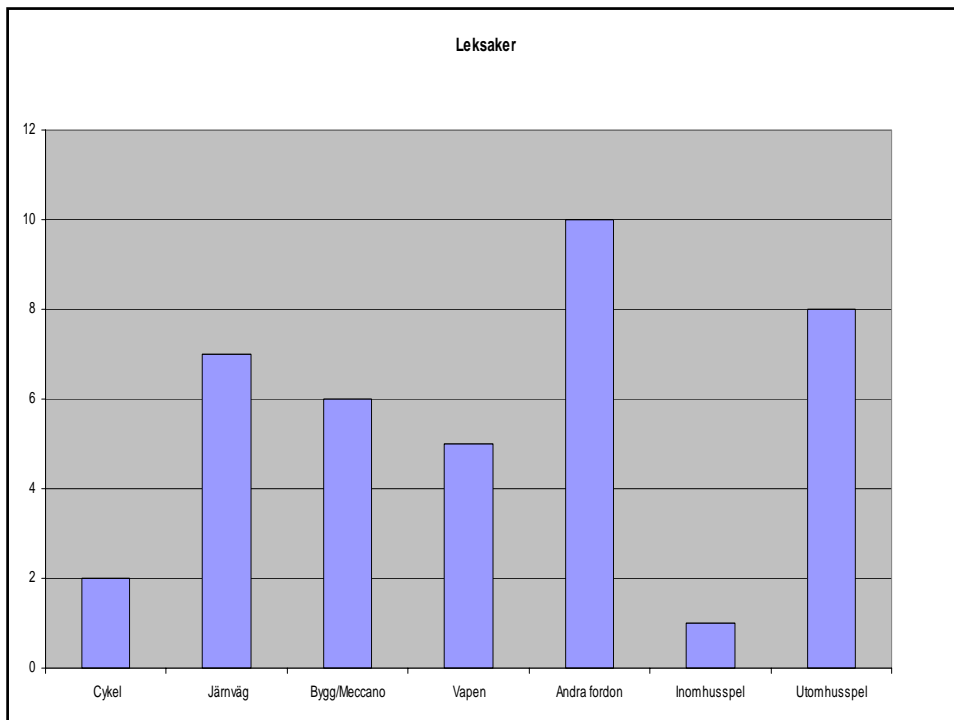

LEKA – jakten på formen...

PETHER GAHM

...på uppdrag av Playsam.

Undersökning

frågor – svar – statistik

Inspirationsbilder

meccano – lok – fiskar

Skisser och modellpresentation

***De 2 heltäckande
frågorna:***

Är du född mellan 1943-1953?

*Vilka leksaker lekte du med när du var
mellan 5-10 år?*

S
V
A
R

SKISS II

Eftersom Meccano och Högskolan
fick mest svar hade jag varit
färdig på att kombinera dessa
från