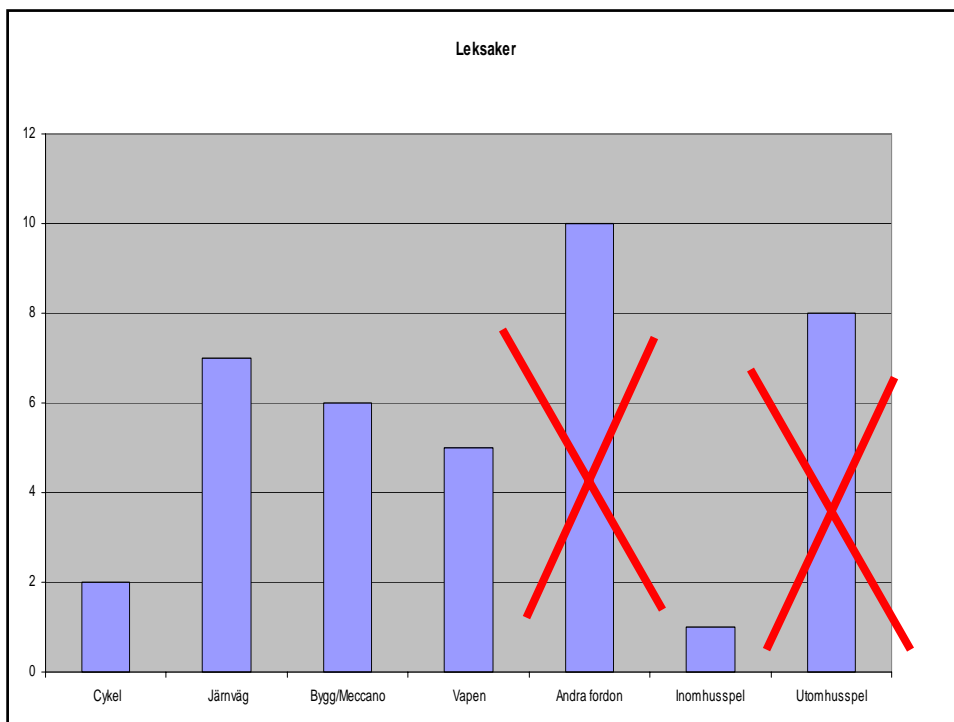

***De 2 heltäckande
frågorna:***

Är du född mellan 1943-1953?

*Vilka leksaker lekte du med när du var
mellan 5-10 år?*

S
V
A
R

SKISS II

Eftersom Meccano och Högskolan
fick mest svar hade jag varit
färdig på att kombinera dessa
från

LOK

TILL

MODELL-

JÄRNVÄG

FRÅN

MÄRKLIN

SKISS III