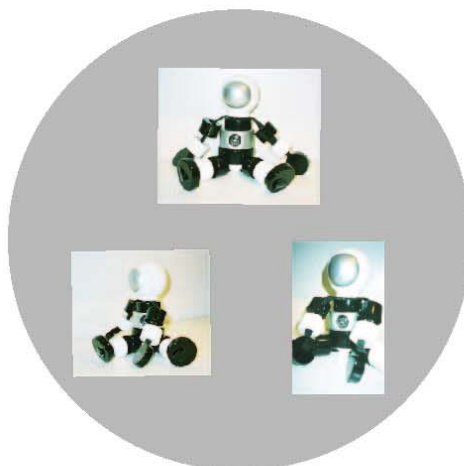

Leksak för  
**PLAYSAM**

Spacefriend

Design Louise Bankander  
bankander@spray.se

Spacefriend

Design Louise Bankander  
bankander@spray.se

spaceships

Mina skisser  
På farkoster

PLAYSAM

## Spacefriend

busar med Spacefriend  
Edvind

- Spacefriend**
- Han är så mjuk.
  - Vad gullig han är!
  - Den tycker om att flyga.
  - Hur har du kunnat gjort honom!
  - Kan han få stanna hos oss på dagis?
  - Är ögonen bakom silvret?
  - Han låter så kul!
  - Vad har han på magen?

Kompass på magen som visar riktningen för barn och vuxna och till förstås Spacefriend....