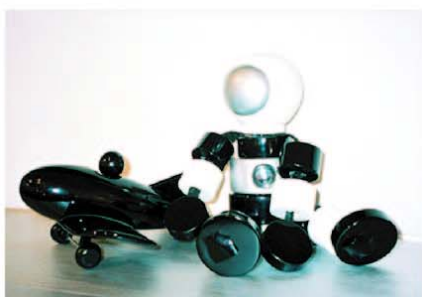

Leksak för  
**PLAYSAM**

Spacefriend

Design Louise Bankander  
bankander@spray.se

Spacefriend

Design Louise Bankander  
bankander@spray.se

spaceships

Mina skisser  
På farkoster

PLAYSAM

## Spacefriend

busar med Spacefriend  
Edvind

- Spacefriend**
- Han är så mjuk.
  - Vad gullig han är!
  - Den tycker om att flyga.
  - Hur har du kunnat gjort honom!
  - Kan han få stanna hos oss på dagis?
  - Är ögonen bakom silvret?
  - Han låter så kul!
  - Vad har han på magen?

Kompass på magen som visar riktningen för barn och vuxna och till förstås Spacefriend....