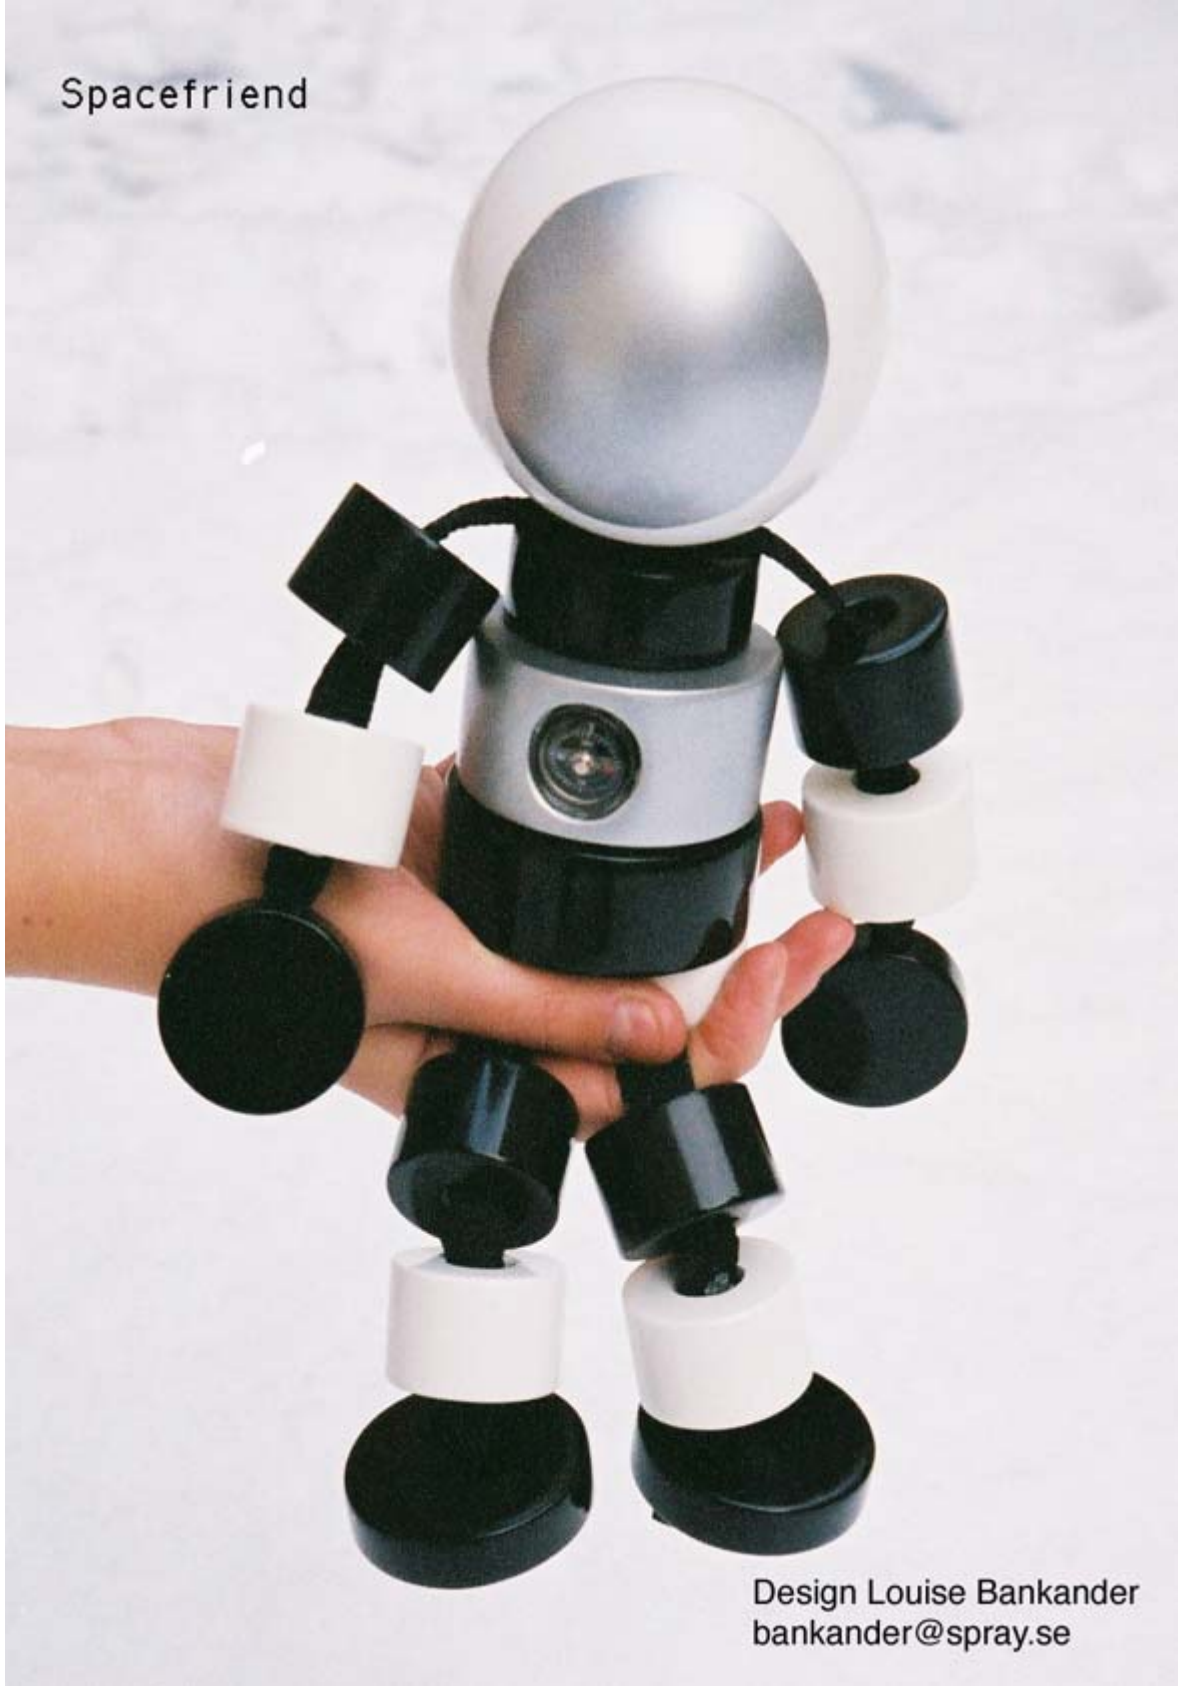

Leksak för  
**PLAYSAM**

Spacefriend

Design Louise Bankander  
bankander@spray.se

Spacefriend

Design Louise Bankander  
bankander@spray.se

spaceships

Mina skisser  
På farkoster

PLAYSAM

## Spacefriend

busar med Spacefriend  
Edvind

- Spacefriend**
- Han är så mjuk.
  - Vad gullig han är!
  - Den tycker om att flyga.
  - Hur har du kunnat gjort honom!
  - Kan han få stanna hos oss på dagis?
  - Är ögonen bakom silvret?
  - Han låter så kul!
  - Vad har han på magen?

Kompass på magen som visar riktningen för barn och vuxna och till förstås Spacefriend....