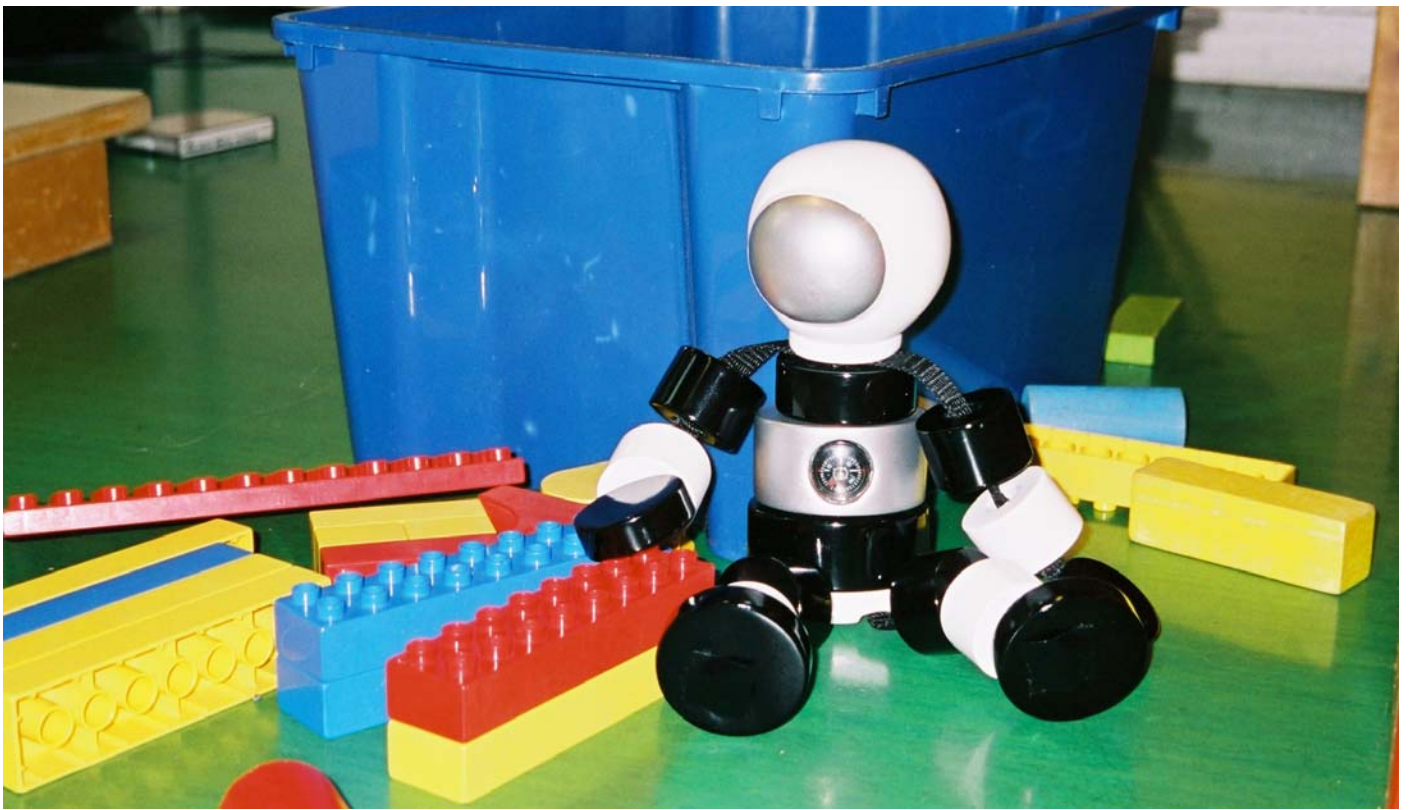

Leksak för  
**PLAYSAM**

Spacefriend

Design Louise Bankander  
bankander@spray.se

Spacefriend

Design Louise Bankander  
bankander@spray.se

spaceships

Mina skisser  
På farkoster

PLAYSAM

## Spacefriend

busar med Spacefriend  
Edvind

- Spacefriend**
- Han är så mjuk.
  - Vad gullig han är!
  - Den tycker om att flyga.
  - Hur har du kunnat gjort honom!
  - Kan han få stanna hos oss på dagis?
  - Är ögonen bakom silvret?
  - Han låter så kul!
  - Vad har han på magen?

Kompass på magen som visar riktningen för barn och vuxna och till förstås Spacefriend....